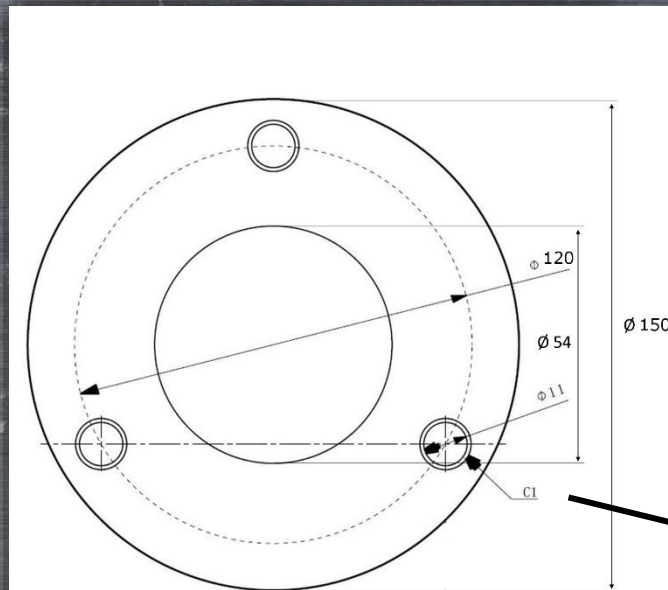

## Produktinformationen:

- Kalt- und Warmwasser geeignet
- 3 Regler  
(1x Kopfbrause, 1x Handbrause, 1x Temperatureinstellung)
- Anschluss: 1/2"
- Wasseranschlüsse durch Standfuß
- Befestigungsdübel im Lieferumfang enthalten

### Eigenschaften:

- Material Duschkörper: Edelstahl
- Material Bedienteile: Edelstahl
- Höhe: 212 cm
- Durchmesser: 6 cm
- Gewicht: ca. 9,5 kg
- Lieferumfang: Außendusche, Handbrause, Handbrauseschlauch, Bodendübel

ACHTUNG: Chargenbedingt können geringfügige Abweichungen entstehen, unbedingt Naturmaß nehmen