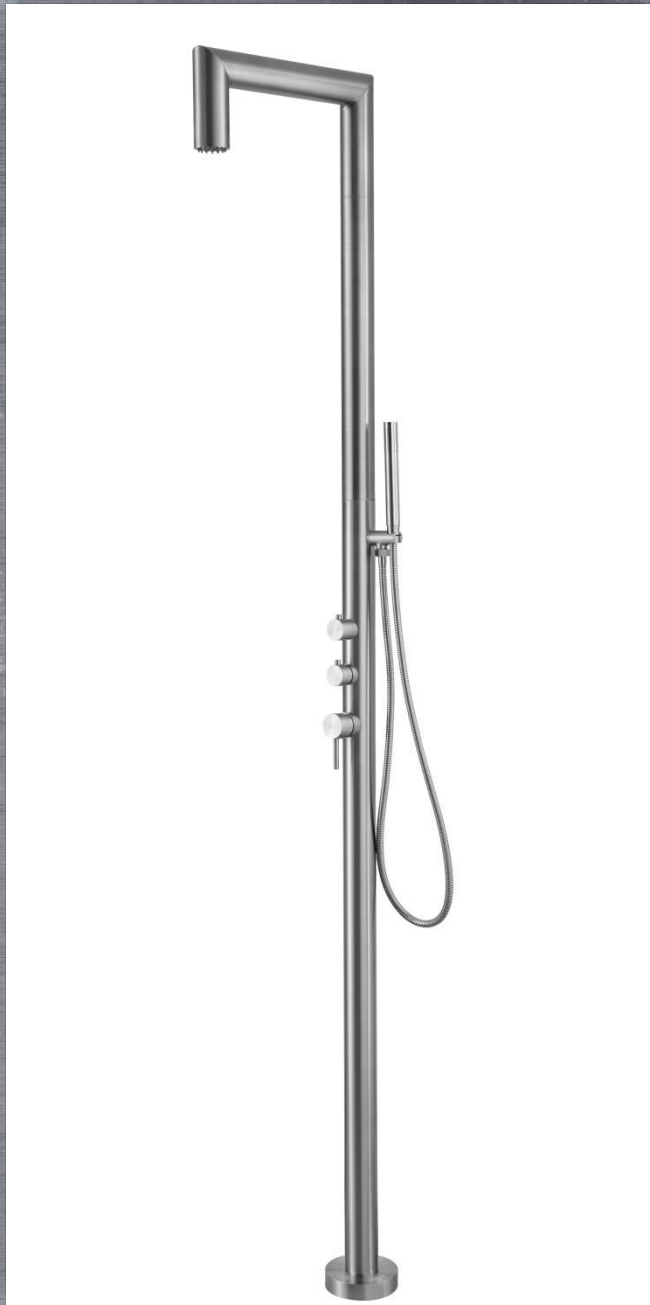

# *vanvilla* Außendusche Modell Bolea

## Produktinformationen:

- Kalt- und Warmwasser geeignet
- 3 Regler  
(1x Kopfbrause, 1x Handbrause, 1x Temperatureinstellung)
- Anschluss: 1/2"
- Wasseranschlüsse durch Standfuß
- Befestigungsdübel im Lieferumfang enthalten

### Eigenschaften:

- Material Duschkörper: Edelstahl
- Material Bedienteile: Edelstahl
- Höhe: 212 cm
- Durchmesser: 6 cm
- Gewicht: ca. 9,5 kg
- Lieferumfang: Außendusche, Handbrause, Handbrauseschlauch, Bodendübel