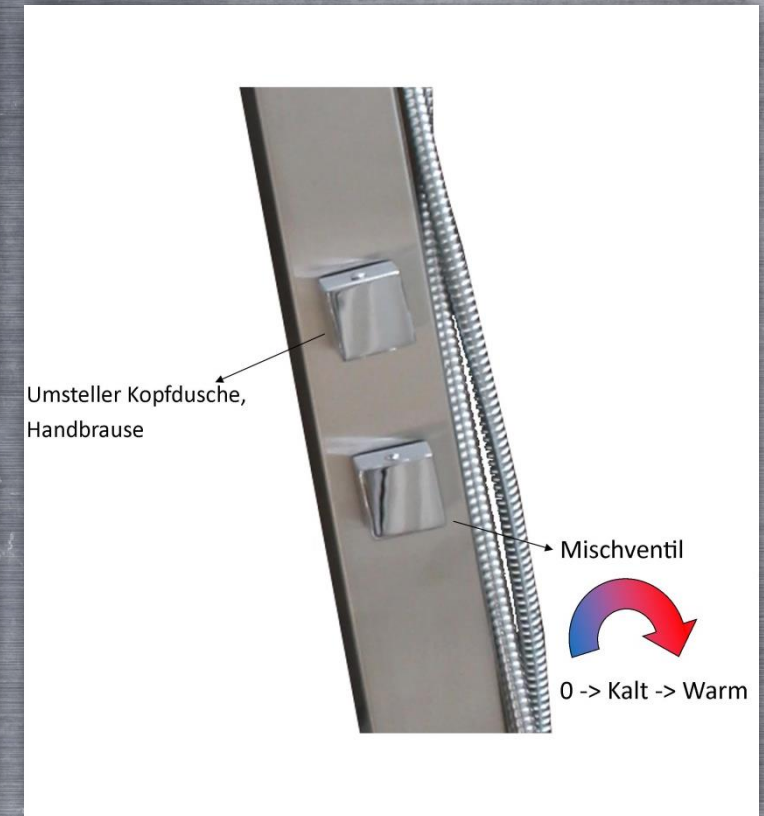

vanvilla Außendusche Modell Loros

Produktinformationen:

- Kalt- und Warmwasser geeignet
- 2 Regler (1x Temperatureinstellung, 1x Funktionswahl)
- 2 Funktionen: Kopfdusche, Handbrause
- Anschluss: 1/2"
- Wasseranschlüsse durch Standfuß
- Befestigungsdübel im Lieferumfang enthalten

Eigenschaften:

- Material Duschkörper: Edelstahl
- Material Bedienteile: Zink verchromt
- Höhe: 210 cm
- Breite: 10 cm
- Tiefe Duschkopf: 35 cm
- Lieferumfang: Außendusche, Handbrause, Handbrauseschlauch, Bodendübel